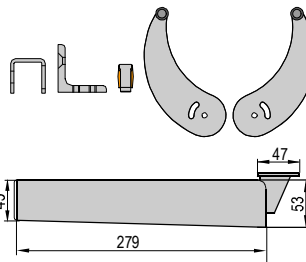

CHIUDIPIORTA PNEUMATICO REGOLABILE PER CANCELLETTI