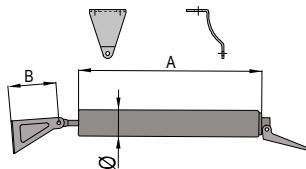

CHIUDIPIORTA PNEUMATICO REGOLABILE PER PORTE